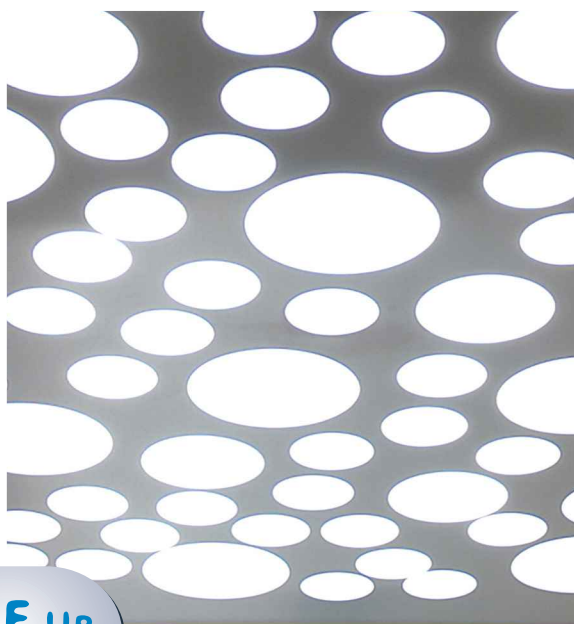

WOOD

ANDROMEDA

TEKNO®

WOOD

ANDROMEDA

CABINA IN LAMINATO PLASTICO LEGNO CILIEGIO
CON SPECCHIO INTERA PARETE

CAR WITH LAMINATE WOOD CHERRY
FULL WALL MIRROR

Finished **ELEGANTE**
RAFFINATA *Elegance*

MAKE UP
YOUR LIFT

REALIZZA IL TUO STILE CON LA SCELTA DI MATERIALI
E FINITURE PERSONALIZZATI

CHOOSE YOUR STYLE WITH CUSTOMIZED MATERIALS AND FINISHES

PARETI E ACCESSORI

PARETI E PORTE RIVESTITE IN LAMINATO PLASTICO EFFETTO LEGNO **CILIEGIO**, CON FINITURE IN ACCIAIO INOX **LUCIDO BA**, **SPECCHIO** INTERA PARETE DI FONDO E **CORRIMANO** TONDO SU PARETE LATERALE OPPOSTO ALLA COLONNA PULSANTIERA

LUCI E PAVIMENTO

ILLUMINAZIONE RIBASSATA CON NEON SU CONTROTETTO **MULTITONDO RANDOM**,
IL PAVIMENTO È COMPOSTO DA LINOLEUM **BEIGE VENATO**

WALLS AND ACCESSORIES

WALLS AND DOORS IN LAMINATE WOOD **CHERRY** WITH FINISHES IN **POLISHED BA** STAINLESS STEEL
FULL FRONT WALL **MIRROR**, **HANDRAIL** AND CONTROL PANEL IN OPPOSITE SIDE WALLS

LIGHTS AND FLOOR

NEON LIGHT ON **BUBBLES** SUSPENDED CEILING,
FLOOR IN LINOLEUM **VEINED BEIGE**