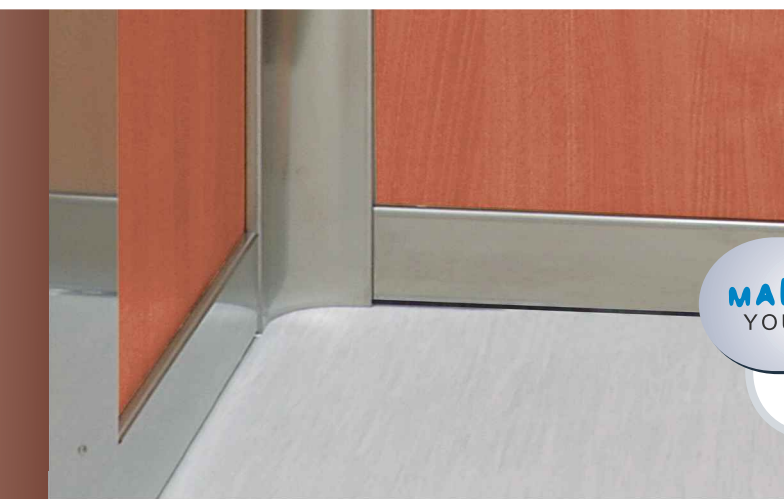

WOOD

ANDROMEDA

TEKNO®

WOOD

ANDROMEDA

CABINA IN LAMINATO PLASTICO LEGNO CILIEGIO
CON SPECCHIO INTERA PARETE

CAR WITH LAMINATE WOOD CHERRY
FULL WALL MIRROR

Finished **ELEGANTE**
RAFFINATA *Elegance*

MAKE UP
YOUR LIFT

REALIZZA IL TUO STILE CON LA SCELTA DI MATERIALI
E FINITURE PERSONALIZZATI

CHOOSE YOUR STYLE WITH CUSTOMIZED MATERIALS AND FINISHES

PARETI E ACCESSORI

PARETI E PORTE RIVESTITE IN LAMINATO PLASTICO EFFETTO LEGNO **CILIEGIO**, CON FINITURE IN ACCIAIO INOX **LUCIDO BA**, **SPECCHIO** INTERA PARETE DI FONDO E **CORRIMANO** TONDO SU PARETE LATERALE OPPOSTO ALLA COLONNA PULSANTIERA

LUCI E PAVIMENTO

ILLUMINAZIONE RIBASSATA CON NEON SU CONTROTETTO **MULTITONDO RANDOM**,
IL PAVIMENTO È COMPOSTO DA LINOLEUM **BEIGE VENATO**

WALLS AND ACCESSORIES

WALLS AND DOORS IN LAMINATE WOOD **CHERRY** WITH FINISHES IN **POLISHED BA** STAINLESS STEEL
FULL FRONT WALL **MIRROR**, **HANDRAIL** AND CONTROL PANEL IN OPPOSITE SIDE WALLS